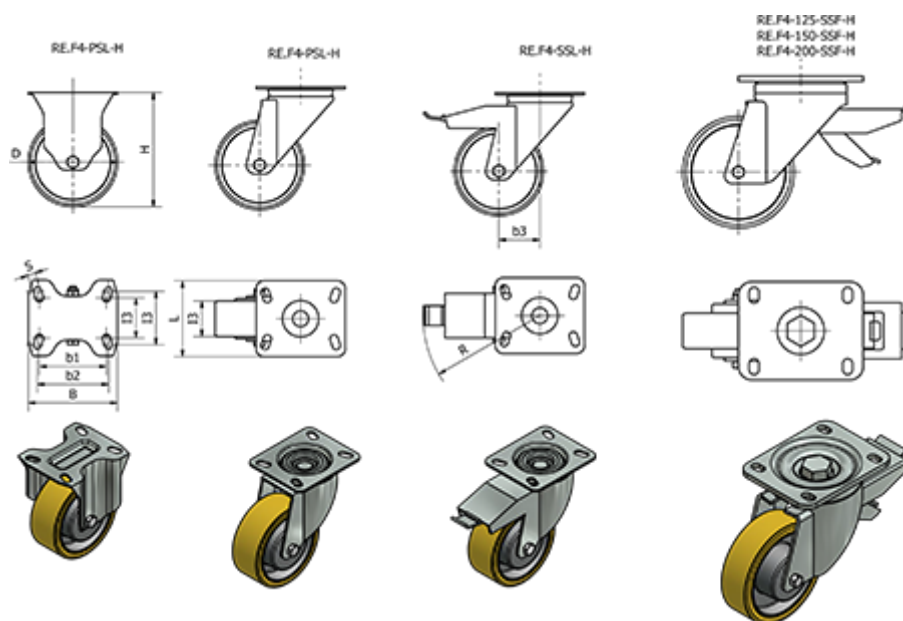

Varenummer: 2314451423
 Beskrivelse: E+G støbejerns hjul 451423
 RE.F4-150-SSL-H - Drejeligt konsol u/bremse

Mål

B	= 140	I2	= 87	Vægt (g) = 4810
b1	= 105	I3	= 50	
b2	= -	Kode	= 451423	
b3	= 70	L	= 110	
D	= 150	R	= 126	
Dynamisk belastning (N)	= -	Rullemodstand (N)	= 2900	
H	= 200	s	= 11	
I1	= 73	Type	= RE.F4-150-SSL-H	